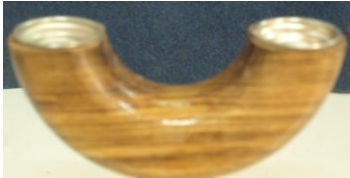

(31) פמוט מעץ זברנו

משקל 282 גרם, אורך 16.5, גובה 7.5, עומק 5 ס"מ
מחיר: 90 ₪

[הוסף לסל Add to cart](#)

פמוט מעץ זברנו