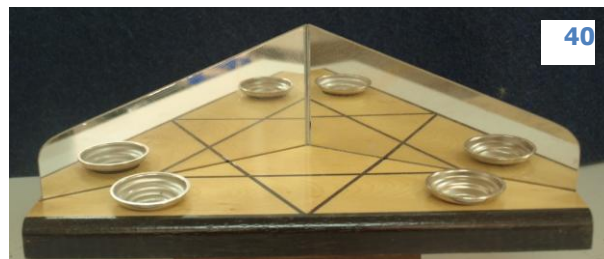

Marranos Chanukiah – חנוכיית האנוסים (39)

הרעיון מתבסס על תקופת רדיפות היהודים בספרד כאשר נאסר על היהודים להתקשר לכל דבר שמזכיר את הדת היהודית. האנוסים מצאו דרכים שונות כדי לעקוף את הגזירות הללו ושאחת הדרכים בחנוכה היה להסוות את סמל ה"מגן-דוד" כפי שיצרתי אותו בבסיס החנוכייה כאשר רק כששמים את המראות במקומם מופיע ה"מגן-דוד" במלואו. עץ מייפל עם מבגוני. מידות: רוחב 45, גובה 10, עומק 13 ס"מ המחיר: 180 ₪

החורים מתאימים לקפסולות המוכנות עם שמן מוצק/נוזלי. אפשר לרכוש בנוסף ערכת הדלקה של 44 קפסולות בעלות של 75 ₪. [הוסף לסל Add to cart](#)

(40) מגש להדלקת נרות שבת - האנוסים -

Marranos Shabbat candle

מגש להדלקת נרות שבת. המיוחד במגש זה הוא ייחוסו לתקופת האנוסים בספרד כשנאסר על היהודים להשתמש בכל דבר שיש בו סממן יהודי. בבסיס שעשוי מעץ מייפל מחורצים 3 חריצים שבתוכם השתלתי פסי עץ מהגוני המשמשים קונטרסט לעץ המייפל ורק כאשר מחדירים את שני המראות לתוך החריצים שבחלק האחורי מתגלה ברקע סמל המגן דוד. מידות: רוחב 30.5, גובה 10, עומק 12.5 ס"מ. משקל 500 גרם מחיר: 130 ₪ [הוסף לסל Add to cart](#)