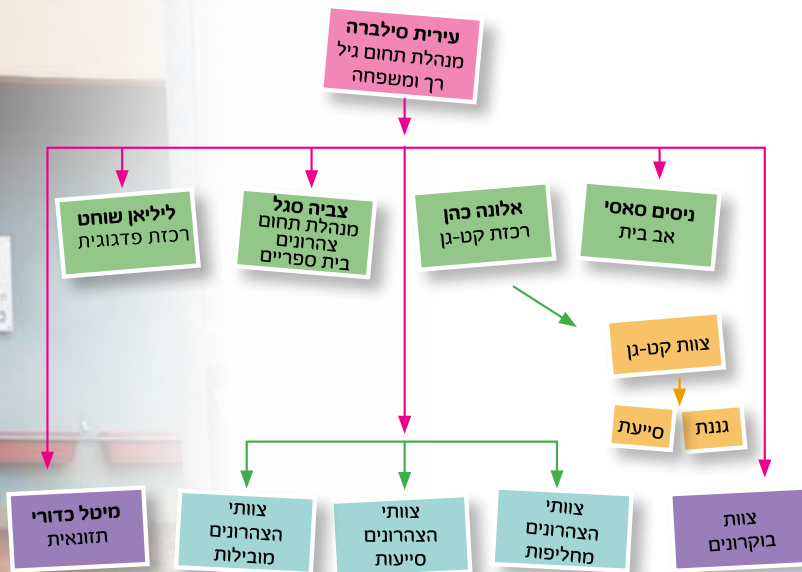

מועדון זמר

מנהל מוזיקלי עוזי וייס

שירה בציבור עם אירוח נגנים ואמני שירה.

הערות	מחיר לחודש	מיקום	שעות פעילות	ימי פעילות	גיל/כיתה	מדריך	תחום פעילות	החוג
	200 ₪	אולם בית דוידסון	17:30-19:00	ב'	ב'-ג'	יפעה מימון הרקט	אומנות	תיאטרון
	200 ₪	אולם בית דוידסון	16:30-18:00	ג'	א'	יפעה מימון הרקט	אומנות	תיאטרון
	250 ₪	אולם בית דוידסון	18:00-20:00	ג'	ו'-ח'	יפעה מימון הרקט	אומנות	תיאטרון
	250 ₪	אולם בית דוידסון	17:30-19:30	ה'	ד'-ה'	יפעה מימון הרקט	אומנות	תיאטרון
	250 ₪	אולם בית דוידסון	20:30-22:30	ה'	מבוגרים	יפעה מימון הרקט	אומנות	תיאטרון
כניסה חד פעמית	30 ₪	אולם בית דוידסון	20:00-20:45	ג'	נשים	רות גלבר	מחול	הרקדה מתחילות
כניסה חד פעמית	30 ₪	אולם בית דוידסון	20:50-23:00	ג'	נשים	רות גלבר	מחול	הרקדה מתקדמות
	200 ₪	אולם בית דוידסון	20:00-22:00	ב'	מבוגרים	שוריק איסקוב	אומנות	אומנות הרישום
	70 ₪	אולם בית דוידסון	10:00-12:00	א', ג'	גמלאים	רונה שור	תרבות	מועדון קפה תרבות
קבוצה סגורה		אולם בית דוידסון	19:30-22:00	ד'	נשים	מלכה בראון (רכזת מתנדבת)	תרבות	מועדון האישה Gallery

בית הגיל הרך - מתנ"ס רבין

מערך כוח האדם בתחום הגיל הרך

צוות עובדי המתנ"ס

עיריית סילברא - מנהלת המתנ"ס
צביה סגל - מנהלת תחום צהרונים בית ספריים
ליליאן שוחט - רכזת פדגוגית
נעמה עשור - מזכירה
הדר שמואל - מזכירה
רבקה לוי - אם בית